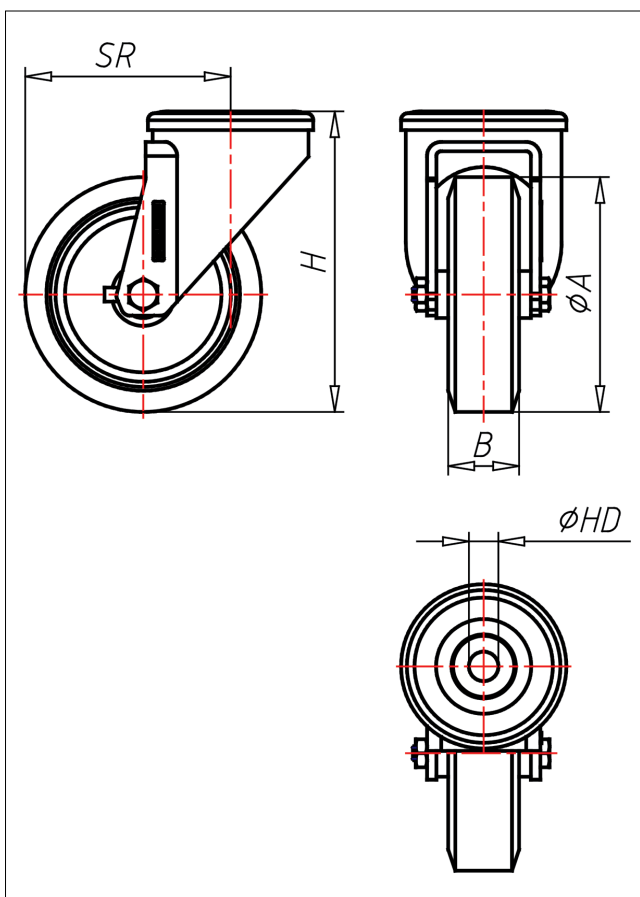

XR-A

LENKROLLE	LENKROLLE MIT TOTALFESTSTELLER	
• geräuscharmer Lauf • geringer Rollwiderstand • abrieb- und reißfest • hohe Stoßfestigkeit • leichte Reinigung • sehr beständig gegen viele aggressive Medien Guss-Polyurethan Felge Polyamid 6 → Seite 252	zweifaches Kugellager - vernietet, Staubschuttring, Edelstahl AISI 304 poliert, Laufkugeln AISI 420, Radachse verschraubt → Seite	AUSWAHLHILFE: <table border="0"> <tr> <td>-</td> <td>+</td> <td>++</td> </tr> <tr> <td>leicht lenkend</td> <td>☒</td> <td>☒</td> </tr> <tr> <td>verschleißarm</td> <td>☐</td> <td>☒</td> </tr> <tr> <td>stoßfest</td> <td>☐</td> <td>☒</td> </tr> <tr> <td>bodenschonend</td> <td>☐</td> <td>☒</td> </tr> <tr> <td>witterungsbeständig</td> <td>☐</td> <td>☒</td> </tr> </table>

Technische Details

ORDERNO (Artikel-nummer)	XR 100 A
WDAB (Rad-Ø A x Breite B / mm)	100x30
LC (Tragkraft / kg)	150
H (Bauhöhe H / mm)	128
HD (Loch-Ø / mm)	12.5
SR (Schwenkradius / mm)	87
WB (Radlager)	Polyamid-Gleitlager